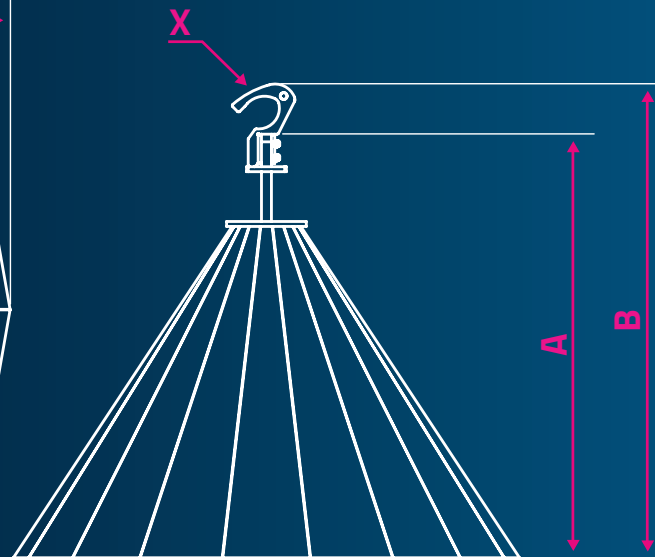

I SCHACHTKAP

A	Hoogte	1280 mm
B	Hoogte met dieplepeladapter	1425 mm
C	Diameter	1525 mm
X	Optionele dieplepeladapter	
	Gewicht*	87 kg

* zonder adapter

SCHACHT
KAP