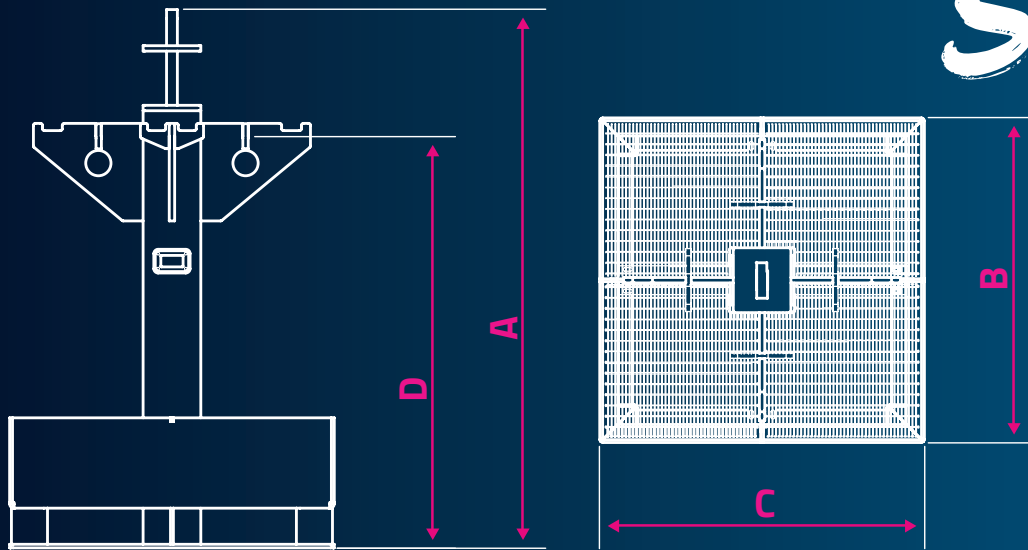

KETTINGSTAANDER KS12

A	Hoogte	1490 mm
B	Breedte	900 mm
C	Diepte	900 mm
D	Hoogte van de ophanghaken	1150 mm
	Aantal ophanghaken	12
	Gewicht	243 kg

KETTING
STAANDER